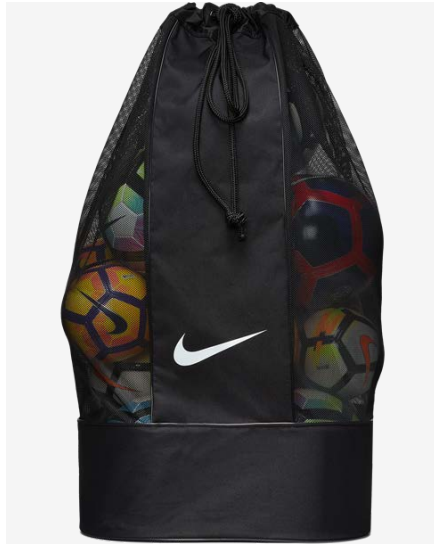

Сумка для мячей Nike Club Team

Жизненный цикл

Январь 2019 - Декабрь 2022

В наличии в

ONE SIZE

BA5200-010
Черный /
Черный /
(Белый)

Характеристики

- Подкладка: 100% полиэстер. Основа: 88% полиэстер/12% нейлон
- Регулируемые плечевые лямки с мягкой подкладкой для комфорта при переноске
- Утягивающий шнурок для быстрого доступа к вещам
- Легкая сетчатая ткань улучшает вентиляцию
- 86 x 44 x 44 см (Д x В x Ш)/160 л