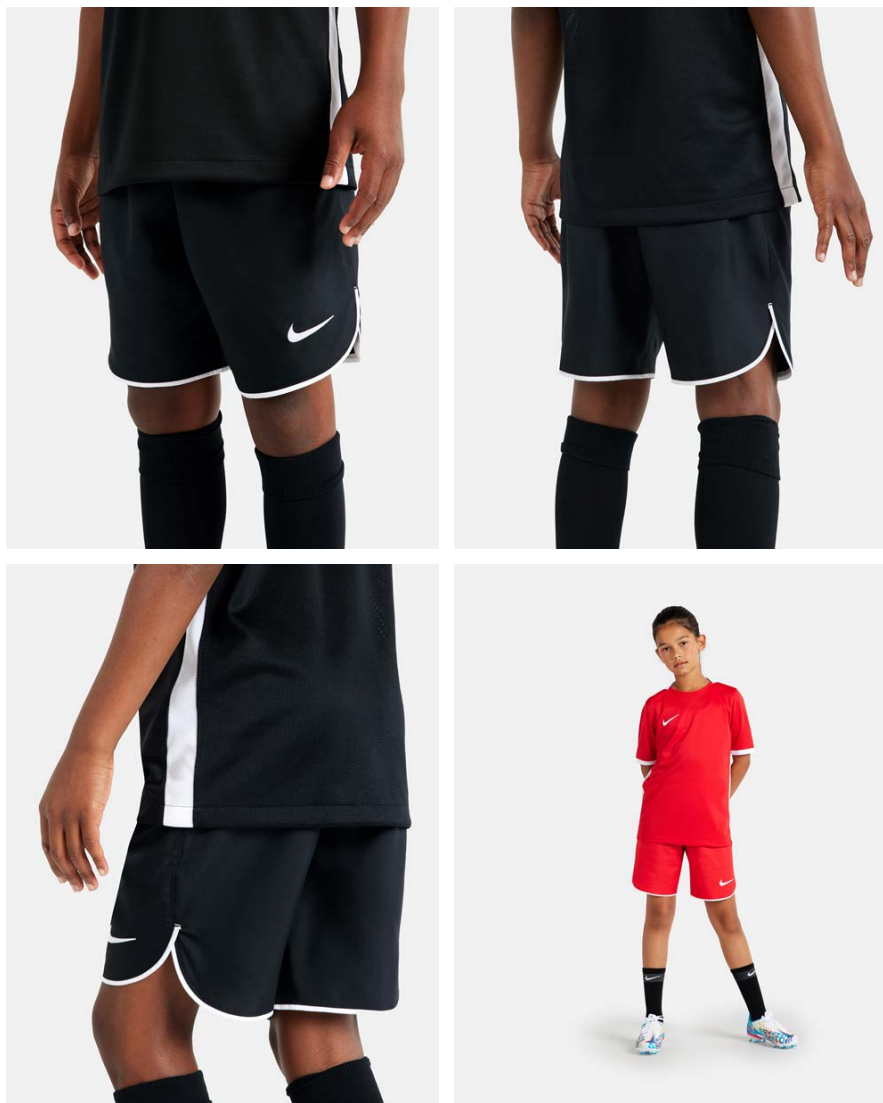

NEW ARRIVAL

Шорты из тканого материала Laser V (подростки)

Жизненный цикл

Январь 2022 - Декабрь 2024

В наличии в

XS - S - M - L - XL

DN8408-010
Черный / Белый
/ (Белый)

DN8408-100
Белый / Черный
/ (Черный)