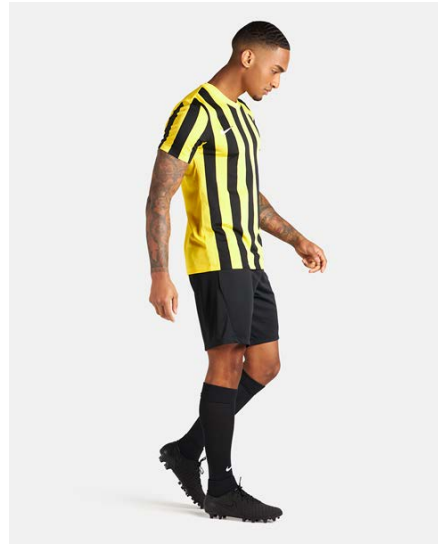

Джерси с коротким рукавом Striped Division IV

Жизненный цикл

Январь 2021 - Декабрь 2023

В наличии в

S - M - L - XL - 2XL

CW3813-060
Антрацитовый /
Черный /
(Белый)

CW3813-100
Белый / Черный
/ (Черный)

CW3813-102
Белый / Royal
Blue / (Черный)

CW3813-103
Белый / Синий /
(Черный)

CW3813-104
Белый /
Красный /
(Черный)

CW3813-302
Сосновая хвоя /
Черный /
(Белый)

CW3813-463
Royal Blue /
Черный /
(Белый)

CW3813-658
Красный /
Черный /
(Белый)

CW3813-719
Желтый /
Черный /
(Белый)

Характеристики

- Товар полностью выполнен из переработанного полиэстера
- Ткань с технологией Nike Dri-FIT отводит влагу на поверхность, где она быстро испаряется, обеспечивая комфорт
- Вставки из легкой сетки на спине для дополнительной вентиляции
- Облегающий крой для идеальной посадки

Экологичные материалы