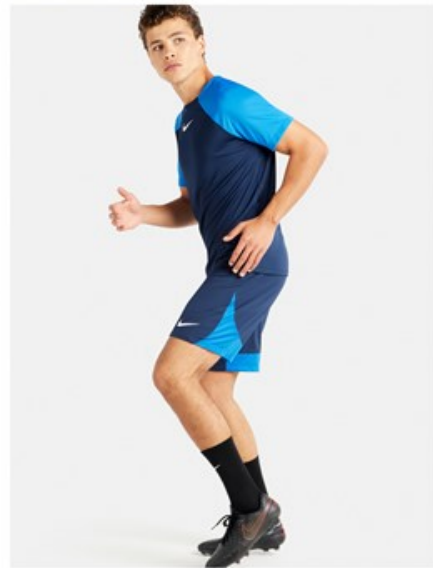

TRAINING
NEW ARRIVALS
MEN

W