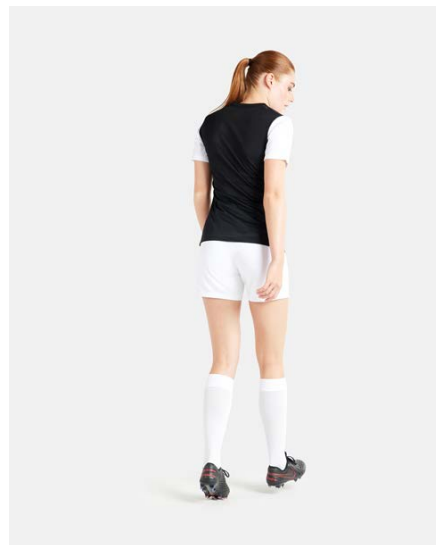

NEW ARRIVAL

Женское джерси с коротким рукавом Tiempo Premier II

Жизненный цикл

Январь 2022 - Декабрь 2025

В наличии в

XS - S - M - L - XL

Характеристики

- 100% полиэстер
- Ткань с технологией Dri-FIT отводит влагу на поверхность, где она быстро испаряется, обеспечивая комфорт
- Сетка на спине для улучшенной вентиляции
- Облегающий крой для идеальной посадки
- Машинная стирка
- Импорт