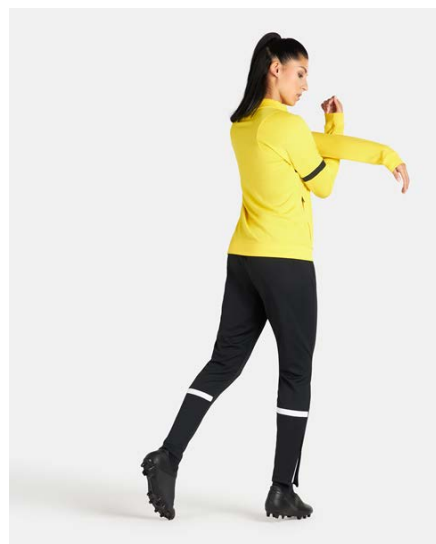

Женская куртка Academy 21

Жизненный цикл

Январь 2021 - Декабрь 2022

В наличии в

XS - S - M - L - XL

CV2677-014
Черный / Белый
/ Антрацитовый
/ (Белый)

CV2677-100
Белый / Черный
/ Черный /
(Черный)

CV2677-362
Light Green
Spark / Белый /
Сосновая хвоя /
(Белый)

CV2677-453
Обсидиан /
Белый / Royal
Blue / (Белый)

CV2677-463
Royal Blue /
Белый /
Обсидиан /
(Белый)

CV2677-657
Красный /
Белый /
Тренировочный
красный /
(Белый)

CV2677-677
Красный
командный /
Белый / Jersey
Gold / (Белый)

CV2677-719
Желтый /
Черный /
Антрацитовый /
(Черный)

Характеристики

- Эта модель выполнена из ткани, в составе которой содержится не менее 75% переработанного полиэстера
- Ткань с технологией Dri-FIT отводит влагу и обеспечивает комфорт
- Мягкий и слегка эластичный трикотаж отлично защищает от холода
- Вставки из сетки на груди обеспечивают охлаждение
- Стандартный крой для удобной, свободной посадки
- Карманы на молнии

Экологичные материалы