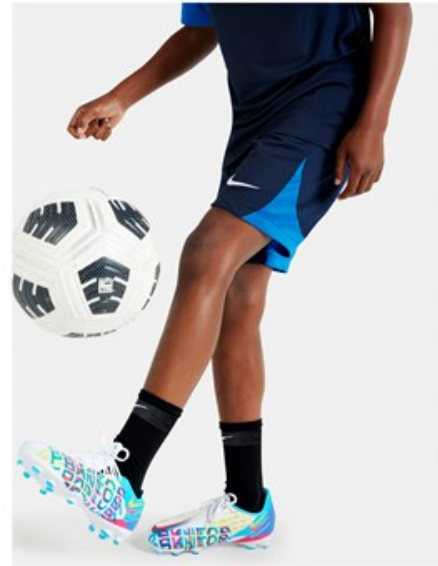

TRAINING
NEW ARRIVALS
KIDS