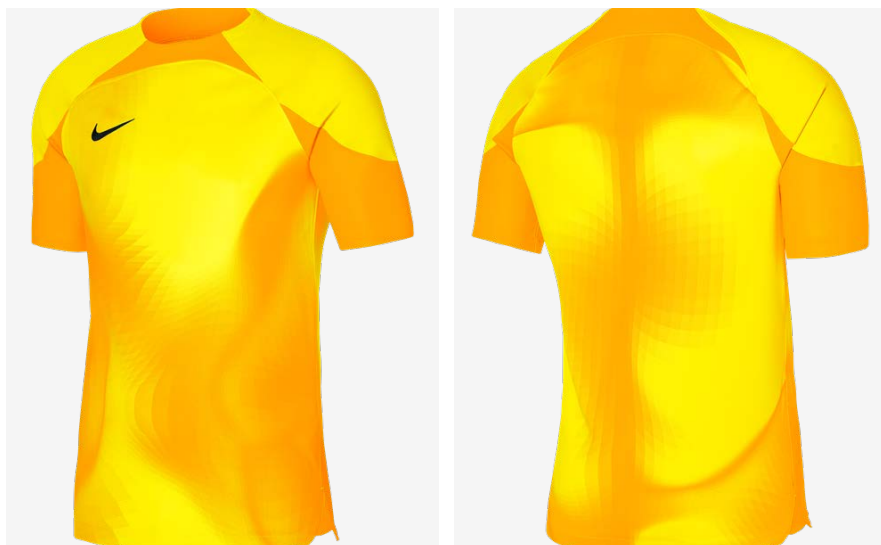

NEW ARRIVAL

Вратарское джерси Gardien IV

Жизненный цикл

Январь 2022 - Декабрь 2023

В наличии в

S - M - L - XL - 2XL

DH7760-060
Антрацитовый /
Черный /
(Белый)

DH7760-719
Желтый /
Золотистый /
(Черный)

DH7760-819
Safety Orange /
Orange Trance /
(Черный)

Характеристики

- 100% полиэстер
- Технологичная влагоотводящая ткань обеспечивает охлаждение и позволяют сосредоточиться на игре, чтобы не пропустить ни одного мяча
- Технология Nike Dri-FIT ADV сочетает в себе влагоотводящую ткань с инновационными свойствами для комфорта
- Трикотаж в зонах повышенного тепловыделения улучшает вентиляцию
- Эластичная ткань обеспечивает свободу движений
- Машинная стирка
- Импорт