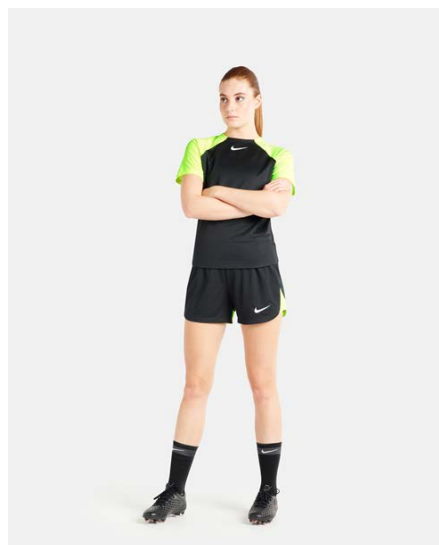

NEW ARRIVAL

Женские шорты Academy Pro

Жизненный цикл

Январь 2022 - Декабрь 2023

В наличии в

XS - S - M - L - XL

Характеристики

- 100% полиэстер
- Свободный крой и влагоотводящая ткань обеспечивают комфорт даже во время интенсивных тренировок
- Ткань с технологией Dri-FIT отводит влагу на поверхность, где она быстро испаряется, обеспечивая комфорт
- Пояс выполнен из легкой воздухопроницаемой сетки
- Стандартный крой для удобной, свободной посадки
- Машинная стирка
- Импорт