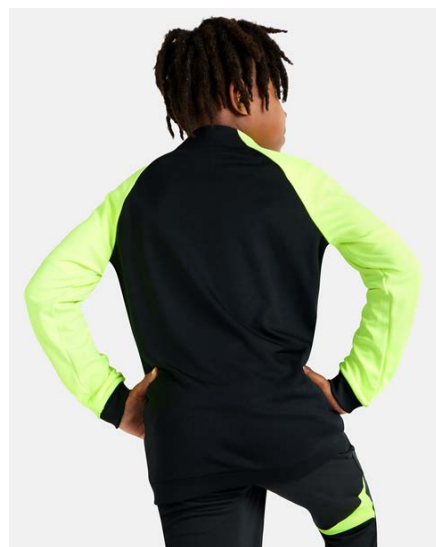

NEW ARRIVAL

Куртка Academy Pro (подростки)

Жизненный цикл

Январь 2022 - Декабрь 2023

В наличии в

XS - S - M - L - XL

Характеристики

- 100% полиэстер
- Свободный крой и влагоотводящая ткань обеспечивают комфорт даже во время интенсивных тренировок
- Ткань с технологией Dri-FIT отводит влагу на поверхность, где она быстро испаряется, обеспечивая комфорт
- Надежные боковые карманы на молнии подходят для важных вещей
- Молния во всю длину для регулируемой вентиляции
- Стандартный крой для удобной, свободной посадки
- Машинная стирка
- Импорт