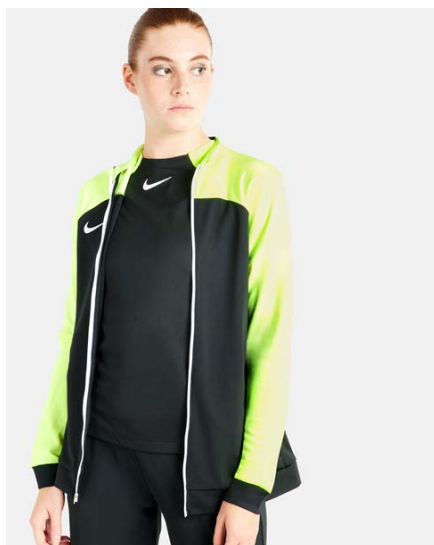

NEW ARRIVAL

Женская куртка Academy Pro

Жизненный цикл

Январь 2022 - Декабрь 2023

В наличии в

XS - S - M - L - XL

Характеристики

- 100% полиэстер
- Облегающий крой и влагоотводящая ткань обеспечивают комфорт во время даже самых интенсивных тренировок
- Ткань с технологией Dri-FIT отводит влагу на поверхность, где она быстро испаряется, обеспечивая комфорт
- Боковые карманы на молнии
- Манжеты и нижняя кромка из рубчатой ткани для плотной посадки
- Облегающий крой для идеальной посадки
- Машинная стирка
- Импорт