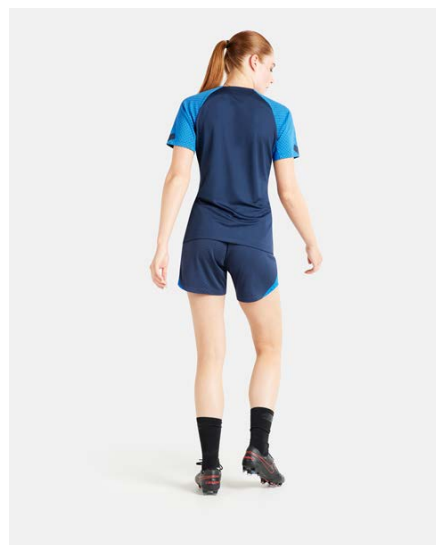

DH9155-451
Обсидиан /
Royal Blue /
(Белый)

Характеристики

- 100% полиэстер
- Модель свободного кроя из влагоотводящей ткани усиливает охлаждение, позволяя тренироваться и оттачивать навыки с комфортом
- Ткань с технологией Dri-FIT отводит влагу на поверхность, где она быстро испаряется, обеспечивая комфорт
- Эластичный пояс для регулируемой посадки. Конструкция из сетки для легкости и воздухопроницаемости
- Стандартный крой для удобной, свободной посадки
- Машинная стирка
- Импорт