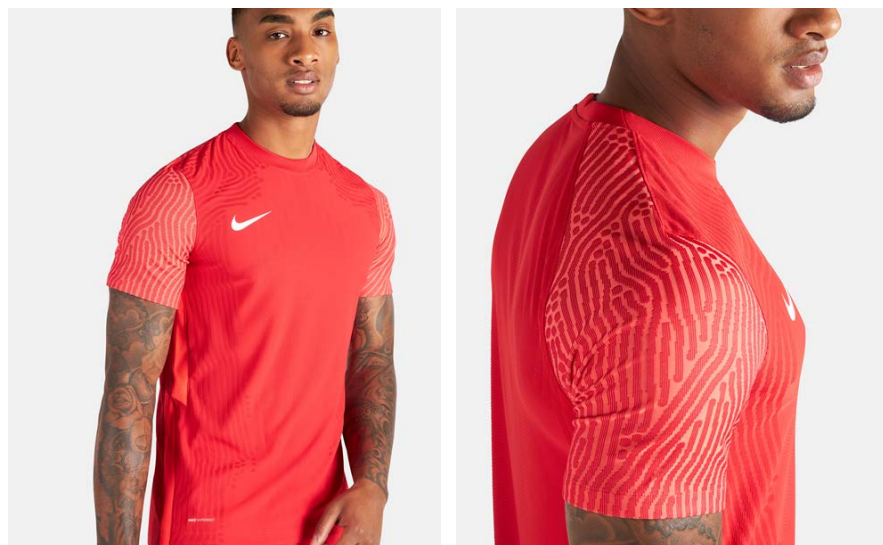

Джерси VaporKnit III

Жизненный цикл

Январь 2021 - Декабрь 2022

Только товары будущих сезонов

В наличии в

S - M - L - XL - 2XL

CW3101-010
Черный /
Черный /
Черный /
(Белый)

CW3101-100
Белый / Белый /
Белый /
(Черный)

CW3101-463
Royal Blue /
Royal Blue /
Обсидиан /
(Белый)

CW3101-657
Красный / Bright
Crimson / Bright
Crimson /
(Белый)

Характеристики

- Товар полностью выполнен из переработанного полиэстера
- Технология Nike VaporKnit обеспечивает легкость, охлаждение и точную посадку по фигуре, а также не позволяет ткани прилипнуть
- Ткань с открытыми отверстиями быстро сохнет и обеспечивает охлаждение в зонах повышенного тепловыделения
- Конструкция из эластичной ткани плотно прилегает к телу, не мешая тебе двигаться
- Облегающий крой для идеальной посадки

Экологичные материалы