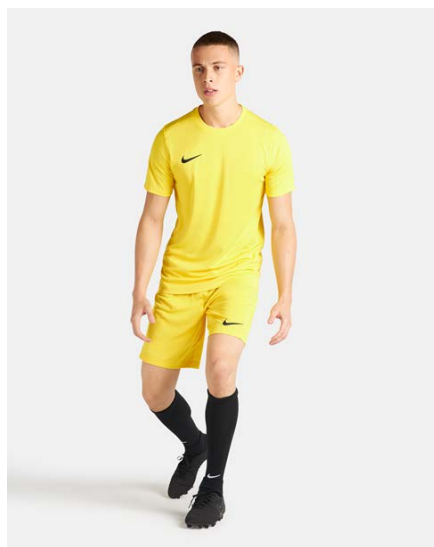

Трикотажные шорты Park III

Экологичные материалы

Жизненный цикл

Январь 2020 - Декабрь 2023

В наличии в

S - M - L - XL - 2XL

Характеристики

- Товар полностью выполнен из переработанного полиэстера
- Ткань с технологией Dri-FIT отводит влагу для комфорта и предельной концентрации
- Эластичный пояс с сетчатой подкладкой для вентиляции
- Облегающий крой для идеальной посадки