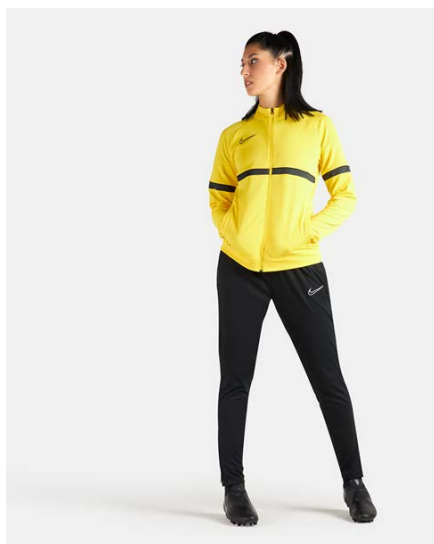

Женская куртка Academy 21

Жизненный цикл

Январь 2021 - Декабрь 2022

В наличии в

XS - S - M - L - XL

CV2677-014
Черный / Белый
/ Антрацитовый
/ (Белый)

CV2677-100
Белый / Черный
/ Черный /
(Черный)

CV2677-362
Light Green
Spark / Белый /
Сосновая хвоя /
(Белый)

CV2677-453
Обсидиан /
Белый / Royal
Blue / (Белый)

CV2677-463
Royal Blue /
Белый /
Обсидиан /
(Белый)

CV2677-657
Красный /
Белый /
Тренировочный
красный /
(Белый)

CV2677-677
Красный
командный /
Белый / Jersey
Gold / (Белый)

CV2677-719
Желтый /
Черный /
Антрацитовый /
(Черный)

Характеристики

- Эта модель выполнена из ткани, в составе которой содержится не менее 75% переработанного полиэстера
- Ткань с технологией Dri-FIT отводит влагу и обеспечивает комфорт
- Мягкий и слегка эластичный трикотаж отлично защищает от холода
- Вставки из сетки на груди обеспечивают охлаждение
- Стандартный крой для удобной, свободной посадки
- Карманы на молнии

Экологичные материалы