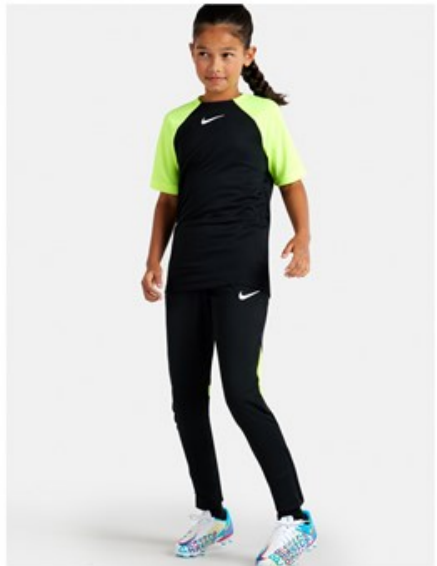

TRAINING
NEW ARRIVALS
KIDS