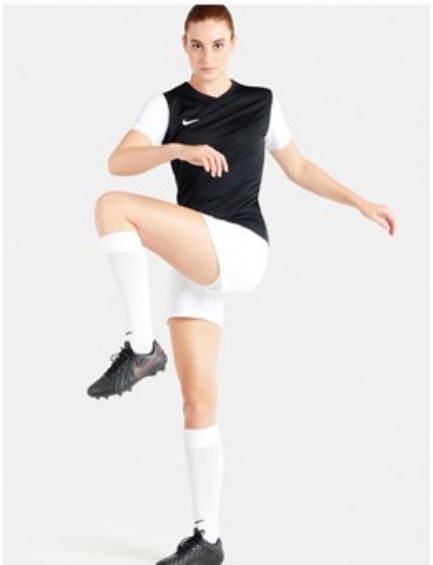

MATCHDAY
NEW ARRIVALS
WOMEN