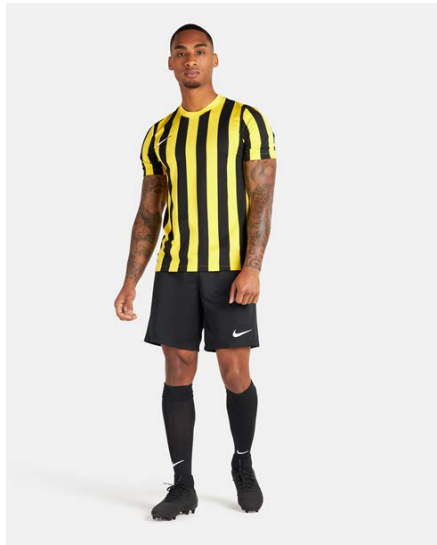

Джерси с коротким рукавом Striped Division IV

Жизненный цикл

Январь 2021 - Декабрь 2023

В наличии в

S - M - L - XL - 2XL

CW3813-060
Антрацитовый /
Черный /
(Белый)

CW3813-100
Белый / Черный
/ (Черный)

CW3813-102
Белый / Royal
Blue / (Черный)

CW3813-103
Белый / Синий /
(Черный)

CW3813-104
Белый /
Красный /
(Черный)

CW3813-302
Сосновая хвоя /
Черный /
(Белый)

CW3813-463
Royal Blue /
Черный /
(Белый)

CW3813-658
Красный /
Черный /
(Белый)

CW3813-719
Желтый /
Черный /
(Белый)

Характеристики

- Товар полностью выполнен из переработанного полиэстера
- Ткань с технологией Nike Dri-FIT отводит влагу на поверхность, где она быстро испаряется, обеспечивая комфорт
- Вставки из легкой сетки на спине для дополнительной вентиляции
- Облегающий крой для идеальной посадки

Экологичные материалы