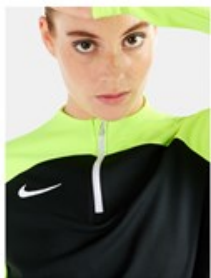

TRAINING
NEW ARRIVALS
WOMEN

E