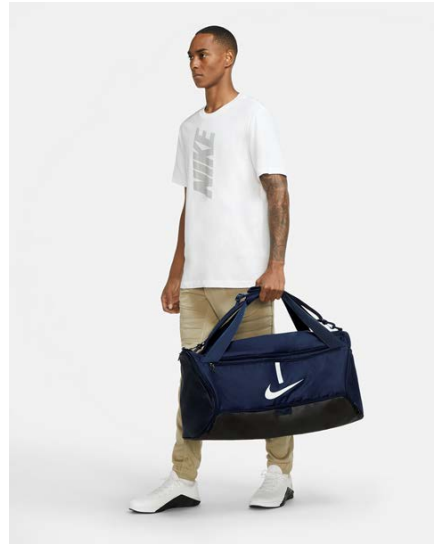

Сумка-дафл Academy Team (средний размер)

Жизненный цикл

Январь 2021 - Декабрь 2022

В наличии в

М

CU8090-010
Черный /
Черный /
(Белый)

CU8090-410
Полночно-синий
/ Черный /
(Белый)

CU8090-657
Красный /
Черный /
(Белый)