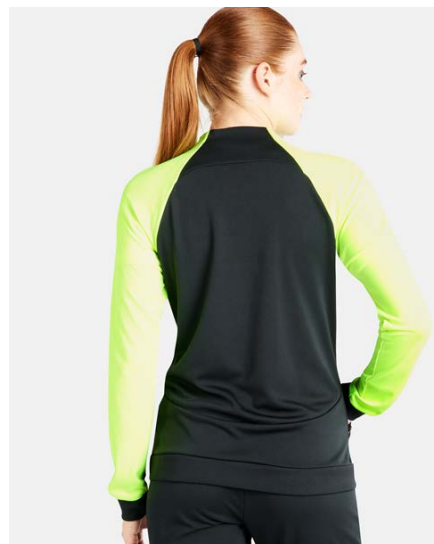

NEW ARRIVAL

Женская куртка Academy Pro

Жизненный цикл

Январь 2022 - Декабрь 2023

В наличии в

XS - S - M - L - XL

Характеристики

- 100% полиэстер
- Облегающий крой и влагоотводящая ткань обеспечивают комфорт во время даже самых интенсивных тренировок
- Ткань с технологией Dri-FIT отводит влагу на поверхность, где она быстро испаряется, обеспечивая комфорт
- Боковые карманы на молнии
- Манжеты и нижняя кромка из рубчатой ткани для плотной посадки
- Облегающий крой для идеальной посадки
- Машинная стирка
- Импорт