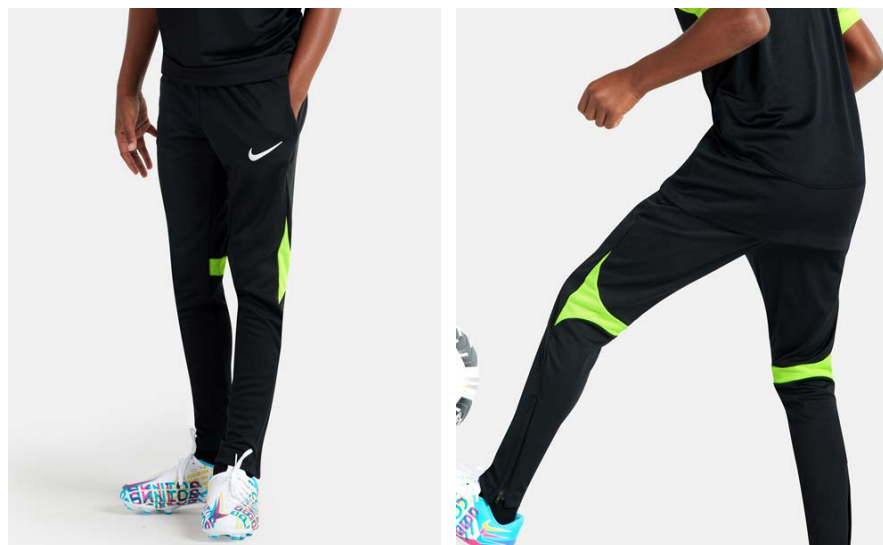

NEW ARRIVAL

Брюки Academy Pro (подростки)

Жизненный цикл

Январь 2022 - Декабрь 2023

В наличии в

XS - S - M - L - XL

Характеристики

- 100% полиэстер
- Свободный крой и влагоотводящая ткань обеспечивают комфорт даже во время интенсивных тренировок
- Ткань с технологией Dri-FIT отводит влагу на поверхность, где она быстро испаряется, обеспечивая комфорт
- Боковые карманы на молнии
- Эластичная ткань тянется, повторяя твои движения и позволяя бежать еще быстрее
- Молнии в нижней части штанин позволяют быстро переодеться, не снимая обувь
- Стандартный крой для удобной, свободной посадки
- Машинная стирка
- Импорт