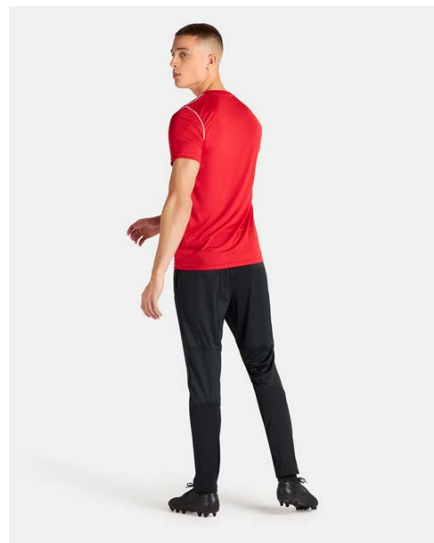

- 100% полиэстер
- Ткань с технологией Dri-FIT отводит влагу и обеспечивает комфорт
- Вставки в области икроножных мышц позволяют переодеваться, не снимая обувь
- В боковые карманы можно положить важные вещи
- Стандартный крой обеспечивает удобную, свободную посадку
- Эластичный пояс с утягивающим шнурком