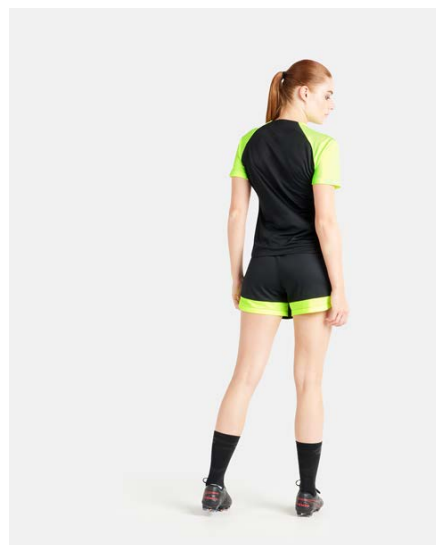

NEW ARRIVAL

Женские шорты Academy Pro

Жизненный цикл

Январь 2022 - Декабрь 2023

В наличии в

XS - S - M - L - XL

Характеристики

- 100% полиэстер
- Свободный крой и влагоотводящая ткань обеспечивают комфорт даже во время интенсивных тренировок
- Ткань с технологией Dri-FIT отводит влагу на поверхность, где она быстро испаряется, обеспечивая комфорт
- Пояс выполнен из легкой воздухопроницаемой сетки
- Стандартный крой для удобной, свободной посадки
- Машинная стирка
- Импорт