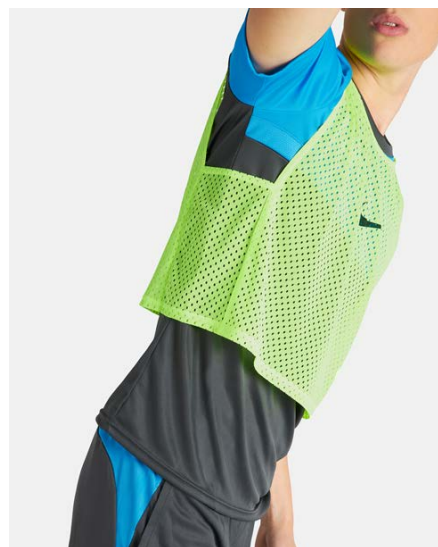

Характеристики

- 100% полиэстер
- Ткань с технологией Dri-FIT отводит влагу и обеспечивает комфорт
- Легкая сетка не препятствует циркуляции воздуха
- Стандартный крой обеспечивает удобную, свободную посадку
- Комплект из 3 штук