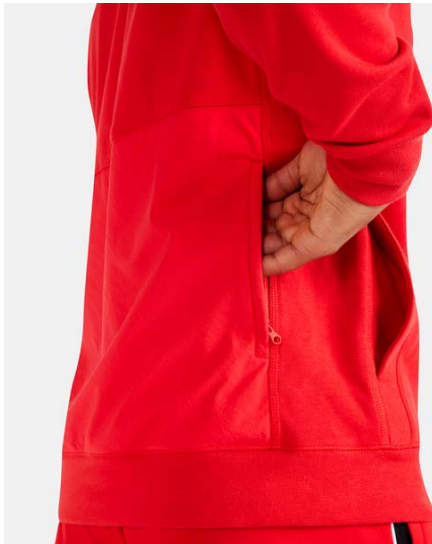

DN9380-070
Dark Smoke
Grey / (Белый)

DN9380-463
Royal Blue /
(Белый)

DN9380-657
Красный /
(Черный)

Характеристики

- Основа/подкладка капюшона: 80% хлопок/20% полиэстер. Рубчатая ткань: 98% хлопок/2% спандекс
- Модель свободной посадки из влагоотводящей ткани усиливает охлаждение, позволяя тебе тренироваться и оттачивать навыки с
- Мягкий флис с начесом на изнаночной стороне сохраняет тепло
- Передний карман и карман на молнии сзади
- Манжеты и нижняя кромка из рубчатой ткани для плотной посадки
- Рукава в стиле кимоно для свободы движений
- Стандартный крой для удобной, свободной посадки
- Машинная стирка
- Импорт