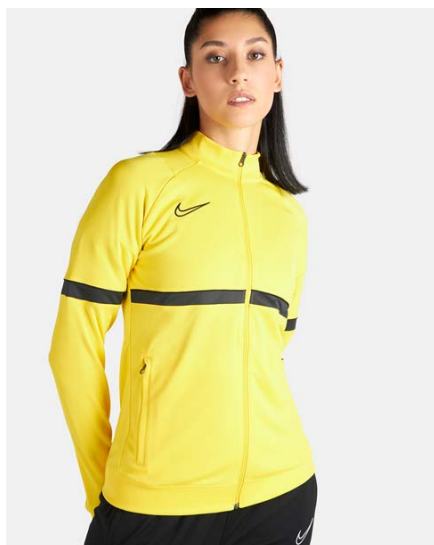

Женская куртка Academy 21

Жизненный цикл

Январь 2021 - Декабрь 2022

В наличии в

XS - S - M - L - XL

CV2677-014
Черный / Белый
/ Антрацитовый
/ (Белый)

CV2677-100
Белый / Черный
/ Черный /
(Черный)

CV2677-362
Light Green
Spark / Белый /
Сосновая хвоя /
(Белый)

CV2677-453
Обсидиан /
Белый / Royal
Blue / (Белый)

CV2677-463
Royal Blue /
Белый /
Обсидиан /
(Белый)

CV2677-657
Красный /
Белый /
Тренировочный
красный /
(Белый)

CV2677-677
Красный
командный /
Белый / Jersey
Gold / (Белый)

CV2677-719
Желтый /
Черный /
Антрацитовый /
(Черный)

Характеристики

- Эта модель выполнена из ткани, в составе которой содержится не менее 75% переработанного полиэстера
- Ткань с технологией Dri-FIT отводит влагу и обеспечивает комфорт
- Мягкий и слегка эластичный трикотаж отлично защищает от холода
- Вставки из сетки на груди обеспечивают охлаждение
- Стандартный крой для удобной, свободной посадки
- Карманы на молнии

Экологичные материалы