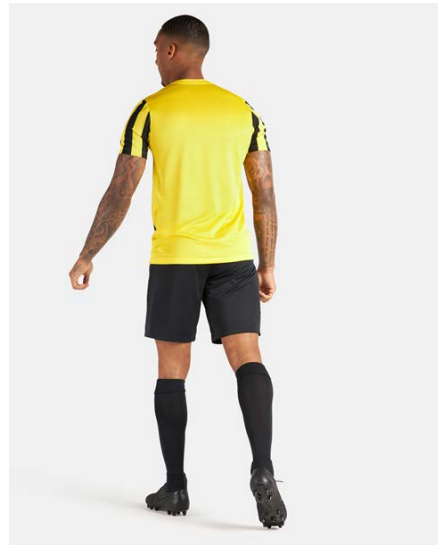

Джерси с коротким рукавом Striped Division IV

Жизненный цикл

Январь 2021 - Декабрь 2023

В наличии в

S - M - L - XL - 2XL

CW3813-060
Антрацитовый /
Черный /
(Белый)

CW3813-100
Белый / Черный
/ (Черный)

CW3813-102
Белый / Royal
Blue / (Черный)

CW3813-103
Белый / Синий /
(Черный)

CW3813-104
Белый /
Красный /
(Черный)

CW3813-302
Сосновая хвоя /
Черный /
(Белый)

CW3813-463
Royal Blue /
Черный /
(Белый)

CW3813-658
Красный /
Черный /
(Белый)

CW3813-719
Желтый /
Черный /
(Белый)

Характеристики

- Товар полностью выполнен из переработанного полиэстера
- Ткань с технологией Nike Dri-FIT отводит влагу на поверхность, где она быстро испаряется, обеспечивая комфорт
- Вставки из легкой сетки на спине для дополнительной вентиляции
- Облегающий крой для идеальной посадки

Экологичные материалы