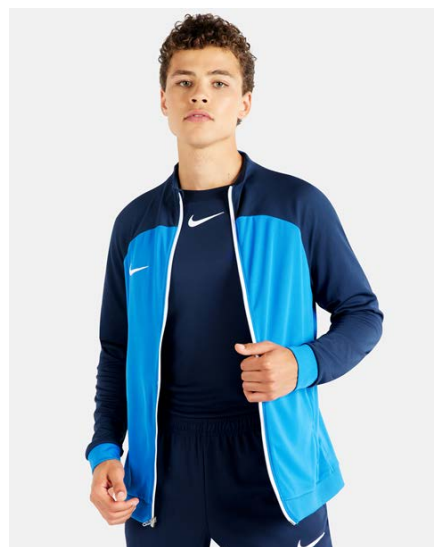

NEW ARRIVAL

Куртка Academy Pro

Жизненный цикл

Январь 2022 - Декабрь 2023

В наличии в

S - M - L - XL - 2XL

Характеристики

- 100% полиэстер
- Свободный крой и влагоотводящая ткань обеспечивают комфорт даже во время интенсивных тренировок
- Ткань с технологией Dri-FIT отводит влагу на поверхность, где она быстро испаряется, обеспечивая комфорт
- Надежные боковые карманы на молнии подходят для важных вещей
- Молния во всю длину для регулируемой вентиляции
- Стандартный крой для удобной, свободной посадки
- Машинная стирка
- Импорт