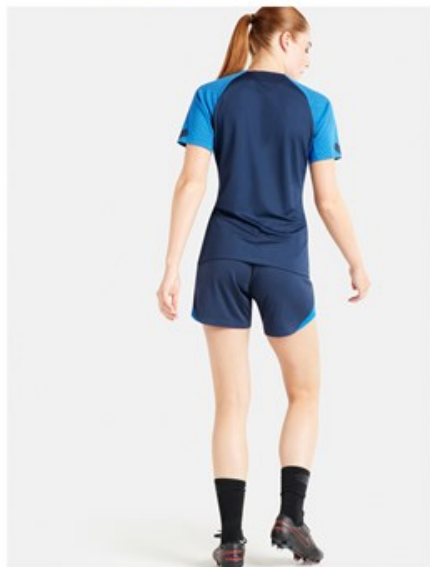

TRAINING
NEW ARRIVALS
WOMEN

E