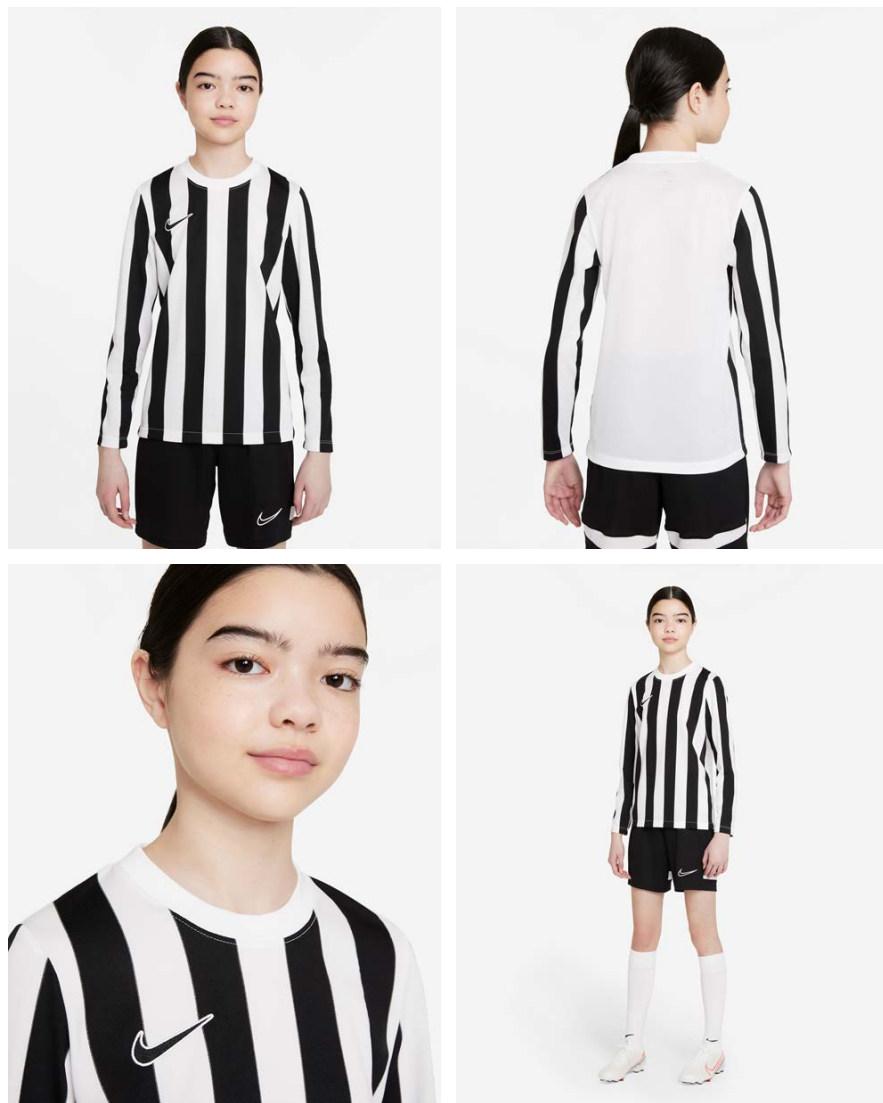

Джерси с длинным рукавом Striped Division IV (подростки)

Жизненный цикл

Январь 2021 - Декабрь 2023

В наличии в

XS - S - M - L - XL

Характеристики

- Товар полностью выполнен из переработанного полиэстера
- Ткань с технологией Nike Dri-FIT отводит влагу на поверхность, где она быстро испаряется, обеспечивая комфорт
- Вставки из легкой сетки на спине для дополнительной вентиляции
- Стандартный крой для удобной, свободной посадки

Экологичные материалы