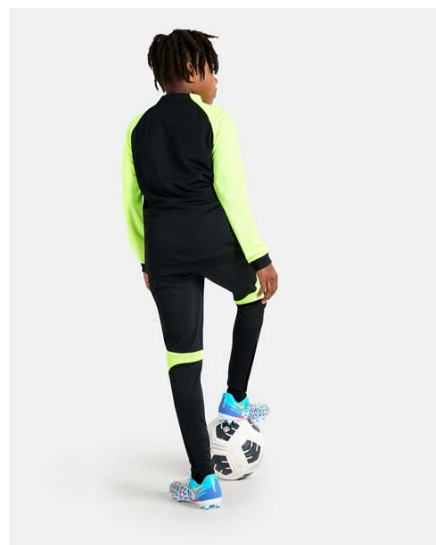

NEW ARRIVAL

Куртка Academy Pro (подростки)

Жизненный цикл

Январь 2022 - Декабрь 2023

В наличии в

XS - S - M - L - XL

Характеристики

- 100% полиэстер
- Свободный крой и влагоотводящая ткань обеспечивают комфорт даже во время интенсивных тренировок
- Ткань с технологией Dri-FIT отводит влагу на поверхность, где она быстро испаряется, обеспечивая комфорт
- Надежные боковые карманы на молнии подходят для важных вещей
- Молния во всю длину для регулируемой вентиляции
- Стандартный крой для удобной, свободной посадки
- Машинная стирка
- Импорт