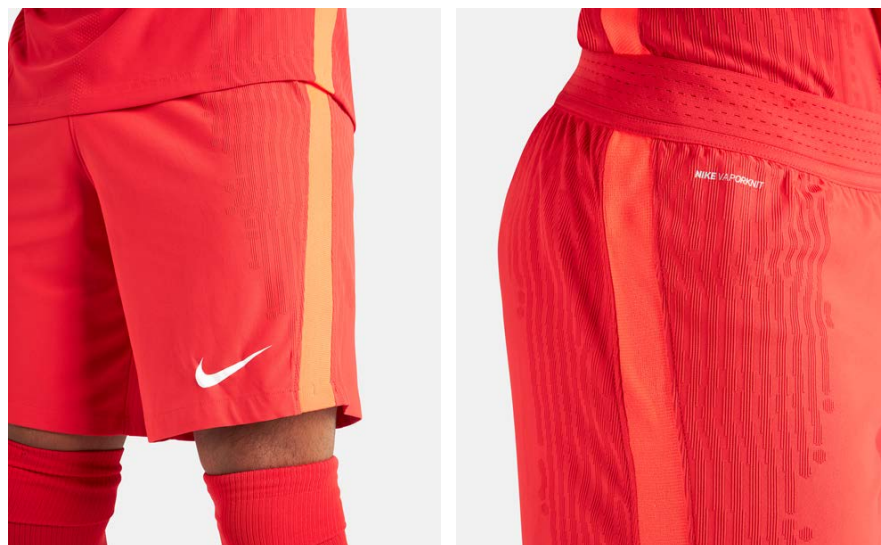

Шорты VaporKnit III

Жизненный цикл

Январь 2021 - Декабрь 2022

Только товары будущих сезонов

В наличии в

S - M - L - XL - 2XL

CW3847-010
Черный /
Черный /
(Белый)

CW3847-100
Белый / Белый /
(Черный)

CW3847-463
Royal Blue /
Обсидиан /
(Белый)

CW3847-657
Красный / Bright
Crimson /
(Белый)

Характеристики

- Товар полностью выполнен из переработанного полиэстера
- Технология Nike VaporKnit обеспечивает легкость, охлаждение и точную посадку по фигуре, а также не позволяет ткани прилипнуть
- Эластичный пояс Flyvent из сетки обеспечивает вентиляцию и плотную посадку
- Ткань с открытыми отверстиями в зонах повышенного тепловыделения помогает сохранять ощущение прохлады в самые жаркие моменты игры
- Облегающий крой для идеальной посадки

Экологичные материалы