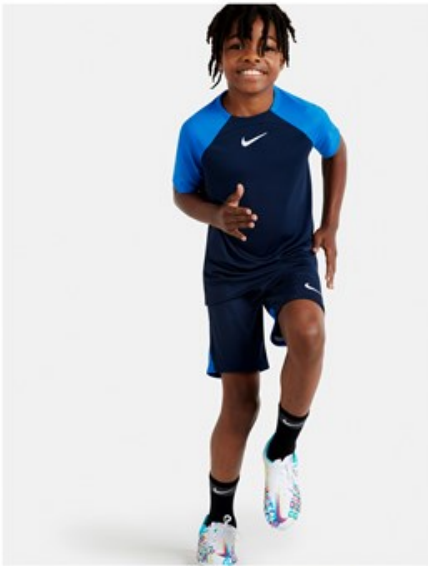

TRAINING
NEW ARRIVALS
KIDS