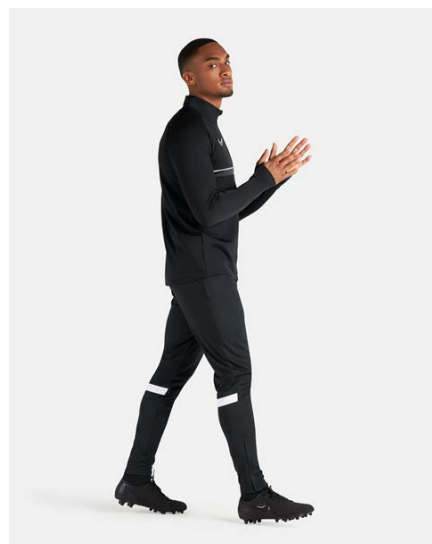

Трикотажные брюки Academy 21

Жизненный цикл

Январь 2021 - Декабрь 2022

В наличии в

XS - S - M - L - XL - 2XL

CW6122-010
Черный / Белый
/ Белый /
(Белый)

CW6122-451
Обсидиан /
Белый / Белый /
(Белый)

Характеристики

- Товар полностью выполнен из переработанного полиэстера
- Ткань с технологией Dri-FIT отводит влагу на поверхность, где она быстро испаряется, обеспечивая комфорт
- Зауженные штанины с молниями на манжетах позволяют быстро переодеваться, не снимая обувь
- Эластичный пояс с сетчатой подкладкой обеспечивает вентиляцию и плотную посадку
- Стандартный крой для удобной, свободной посадки
- Карманы на молнии

Экологичные материалы