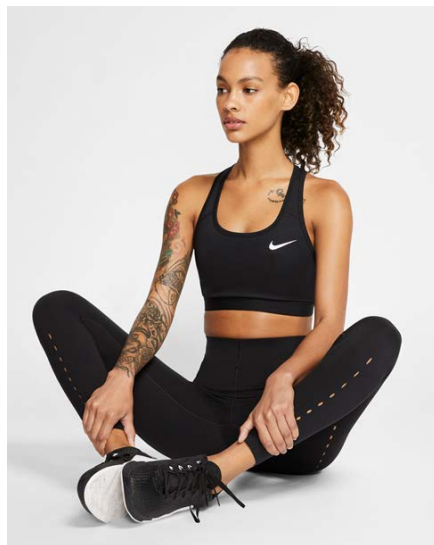

Характеристики

- Эта модель выполнена из ткани, в составе которой содержится не менее 75% переработанного полиэстера
- Ткань с технологией Dri-FIT отводит влагу для комфорта
- Плотная посадка для оптимального прилегания