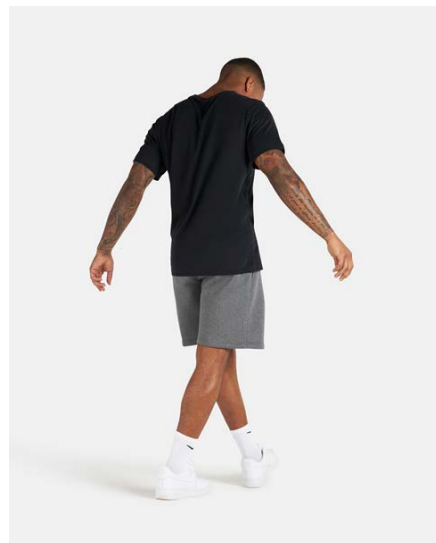

Футболка Park 20

Жизненный цикл

Январь 2021 - Декабрь 2023

В наличии в

S - M - L - XL - 2XL - 3XL

CW6952-010
Черный /
(Белый)

CW6952-071
Charcoal
Heather /
(Белый)

CW6952-100
Белый /
(Черный)