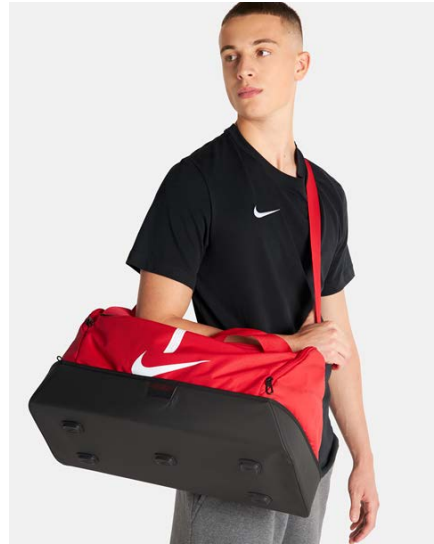

Сумка Academy Team (средний размер)

Жизненный цикл

Январь 2021 - Декабрь 2022

В наличии в

М

CU8096-010
Черный /
Черный /
(Белый)

CU8096-410
Полночно-синий
/ Черный /
(Белый)

CU8096-657
Красный /
Черный /
(Белый)

Характеристики

- 100% полиэстер
- Основное отделение вместит всю необходимую экипировку
- Жесткое дно защищает вещи от ударов и царапин
- Отделение на молнии на дне для раздельного хранения чистой и грязной экипировки
- Ручки можно соединить, чтобы получился еще один вариант ношения
- 53 x 30 x 27 см (Д x Ш x В)/37 л