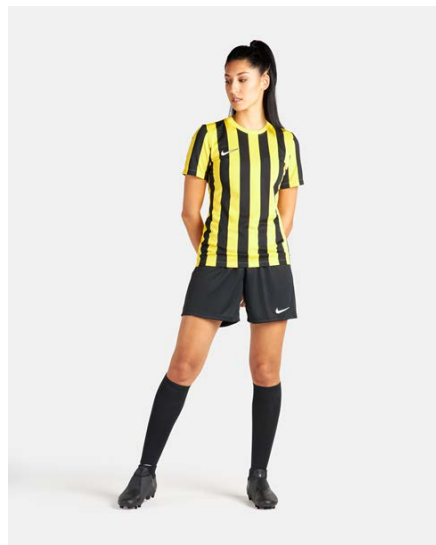

Женское джерси с коротким рукавом Striped Division IV

Жизненный цикл

Январь 2021 - Декабрь 2023

В наличии в

XS - S - M - L - XL

CW3816-060
Антрацитовый /
Черный /
(Белый)

CW3816-100
Белый / Черный
/ (Черный)

CW3816-102
Белый / Royal
Blue / (Черный)

CW3816-103
Белый / Синий /
(Черный)

CW3816-104
Белый /
Красный /
(Черный)

CW3816-302
Сосновая хвоя /
Черный /
(Белый)

CW3816-463
Royal Blue /
Черный /
(Белый)

CW3816-658
Красный /
Черный /
(Белый)

CW3816-719
Желтый /
Черный /
(Белый)

Характеристики

- Товар полностью выполнен из переработанного полиэстера
- Ткань с технологией Nike Dri-FIT отводит влагу на поверхность, где она быстро испаряется, обеспечивая комфорт
- Вставки из легкой сетки на спине для дополнительной вентиляции
- Стандартный крой для удобной, свободной посадки

Экологичные материалы