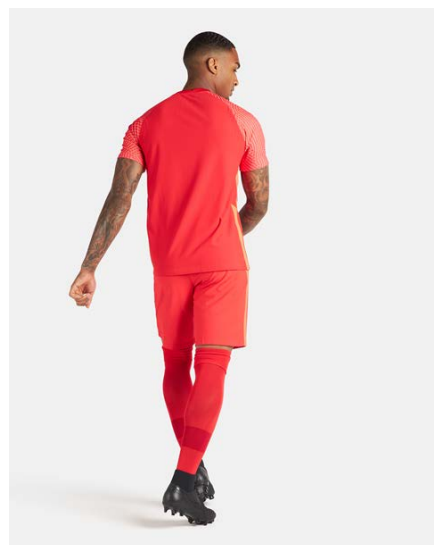

Шорты VaporKnit III

Жизненный цикл

Январь 2021 - Декабрь 2022

Только товары будущих сезонов

В наличии в

S - M - L - XL - 2XL

CW3847-010
Черный /
Черный /
(Белый)

CW3847-100
Белый / Белый /
(Черный)

CW3847-463
Royal Blue /
Обсидиан /
(Белый)

CW3847-657
Красный / Bright
Crimson /
(Белый)

Характеристики

- Товар полностью выполнен из переработанного полиэстера
- Технология Nike VaporKnit обеспечивает легкость, охлаждение и точную посадку по фигуре, а также не позволяет ткани прилипнуть
- Эластичный пояс Flyvent из сетки обеспечивает вентиляцию и плотную посадку
- Ткань с открытыми отверстиями в зонах повышенного тепловыделения помогает сохранять ощущение прохлады в самые жаркие моменты игры
- Облегающий крой для идеальной посадки

Экологичные материалы