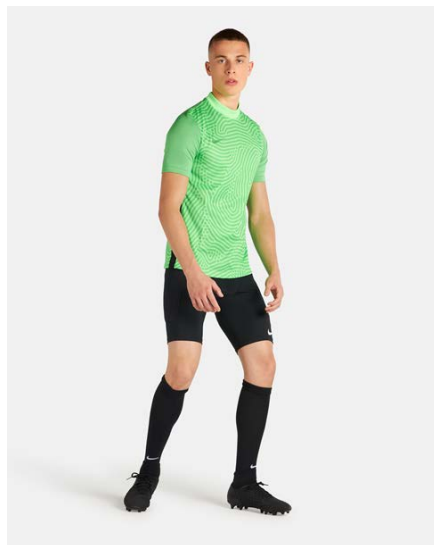

Вратарские шорты со вставками

Жизненный цикл

Январь 2020 - Декабрь 2022

В наличии в

S - M - L - XL - 2XL

CV0053-010
Черный /
Черный /
(Белый)

Характеристики

- 80% полиэстер/20% спандекс
- Эластичные вставки анатомической формы на бедрах защищают от ударных нагрузок
- Ткань с технологией Dri-FIT отводит влагу для комфорта и предельной концентрации