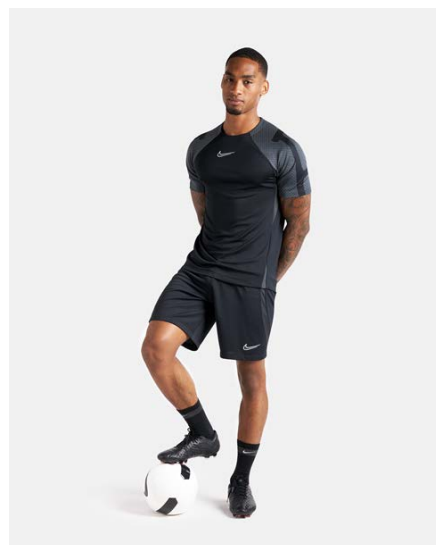

NEW ARRIVAL

Шорты Strike 22

Жизненный цикл

Январь 2022 - Декабрь 2022

Только товары будущих сезонов

В наличии в

S - M - L - XL - 2XL

Характеристики

- 100% полиэстер
- Облегающий крой не сковывает движений, а влагоотводящая ткань усиливает охлаждение, позволяя тренироваться и оттачивать навыки с
- Ткань с технологией Dri-FIT отводит влагу на поверхность, где она быстро испаряется, обеспечивая комфорт
- Эластичный пояс для регулируемой посадки. Легкая сетка усиливает воздухопроницаемость
- Облегающий крой для идеальной посадки
- Машинная стирка
- Импорт