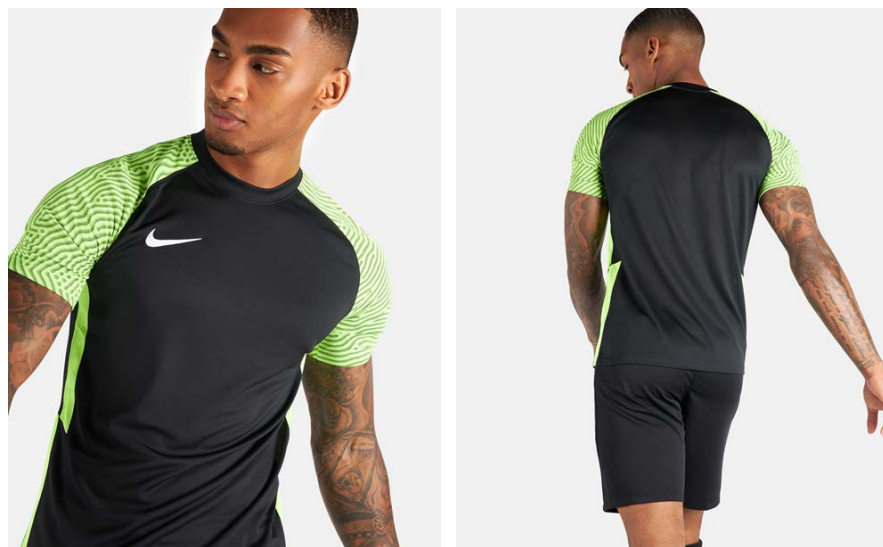

Джерси с коротким рукавом Strike II

Жизненный цикл

Январь 2021 - Декабрь 2022

В наличии в

S - M - L - XL - 2XL

CW3544-010
Черный /
Черный /
(Белый)

CW3544-011
Черный / Вольт
/ (Белый)

CW3544-100
Белый / Белый /
(Черный)

CW3544-410
Полночно-синий
/ Голубой свет /
(Белый)

CW3544-463
Royal Blue /
Обсидиан /
(Белый)

CW3544-657
Красный / Bright
Crimson /
(Белый)

Характеристики

- Эта модель выполнена из ткани, в составе которой содержится не менее 75% переработанного полиэстера
- Ткань с технологией Dri-FIT отводит влагу и обеспечивает комфорт
- Сетчатые вставки по бокам и сзади усиливают вентиляцию
- Боковые вставки выполнены в форме молнии для создания стремительного образа
- Облегающий крой для идеальной посадки

Экологичные материалы