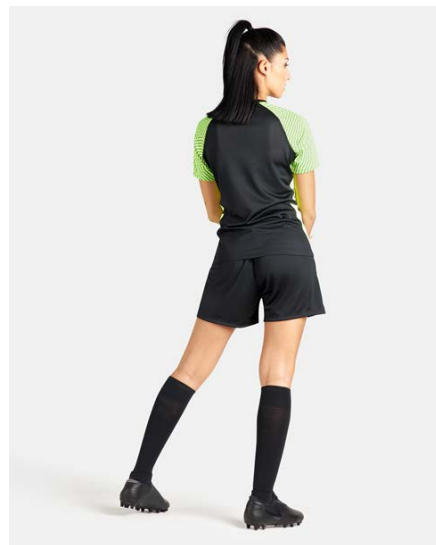

Женское джерси с коротким рукавом Strike II

Жизненный цикл

Январь 2021 - Декабрь 2022

В наличии в

XS - S - M - L - XL

CW3553-010
Черный /
Черный /
(Белый)

CW3553-011
Черный / Вольт
/ (Белый)

CW3553-100
Белый / Белый /
(Черный)

CW3553-410
Полночно-синий
/ Голубой свет /
(Белый)

CW3553-463
Royal Blue /
Обсидиан /
(Белый)

CW3553-657
Красный / Bright
Crimson /
(Белый)

Характеристики

- Эта модель выполнена из ткани, в составе которой содержится не менее 75% переработанного полиэстера
- Ткань с технологией Dri-FIT отводит влагу и обеспечивает комфорт
- Сетчатые вставки по бокам и сзади усиливают вентиляцию
- Боковые вставки выполнены в форме молнии для создания стремительного образа
- Стандартный крой для удобной, свободной посадки

Экологичные материалы