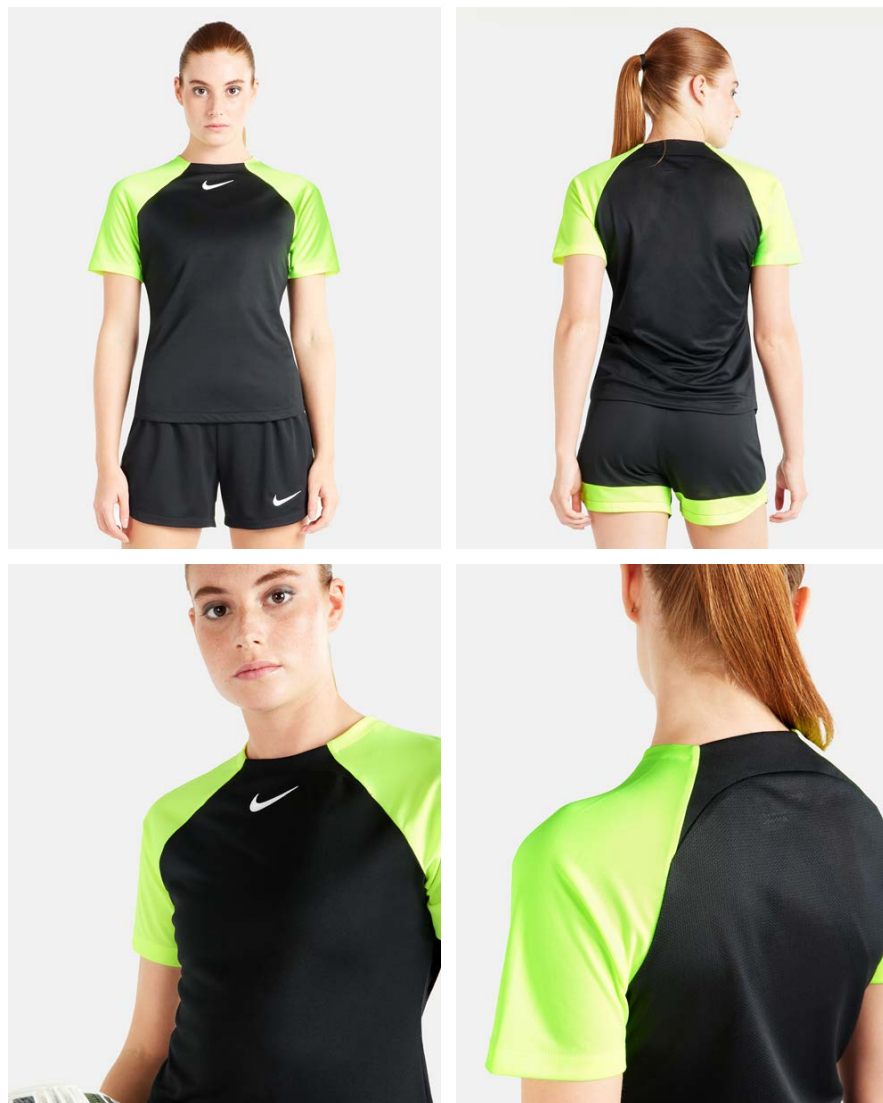

Женская футболка с коротким рукавом Academy Pro

Жизненный цикл

Январь 2022 - Декабрь 2023

В наличии в

XS - S - M - L - XL

Характеристики

- 100% полиэстер
- Свободный крой и влагоотводящая ткань обеспечивают комфорт даже во время интенсивных тренировок
- Ткань с технологией Dri-FIT отводит влагу на поверхность, где она быстро испаряется, обеспечивая комфорт
- Вставка из сетки сзади повышает воздухопроницаемость
- Стандартный крой для удобной, свободной посадки
- Машинная стирка
- Импорт