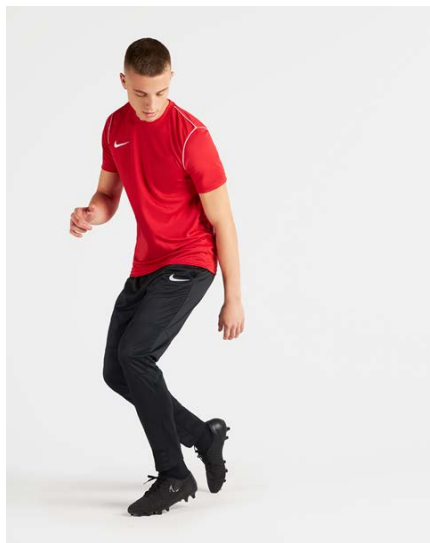

- 100% полиэстер
- Ткань с технологией Dri-FIT отводит влагу и обеспечивает комфорт
- Вставки в области икроножных мышц позволяют переодеваться, не снимая обувь
- В боковые карманы можно положить важные вещи
- Стандартный крой обеспечивает удобную, свободную посадку
- Эластичный пояс с утягивающим шнурком