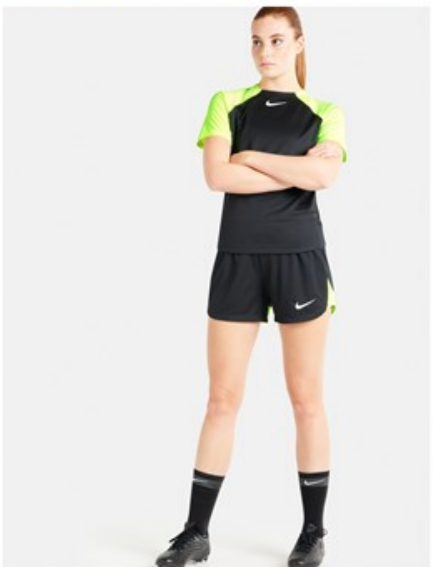

TRAINING
NEW ARRIVALS
WOMEN

E