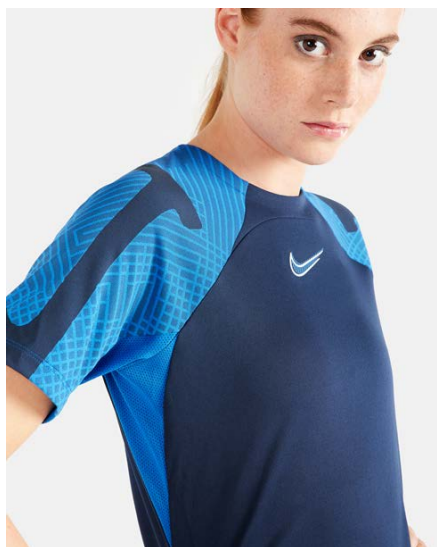

NEW ARRIVAL

Женская футболка с коротким рукавом Strike 22

Жизненный цикл

Январь 2022 - Декабрь 2022

Только товары будущих сезонов

В наличии в

XS - S - M - L - XL

DH8840-011
Черный /
Антрацитовый /
(Белый)