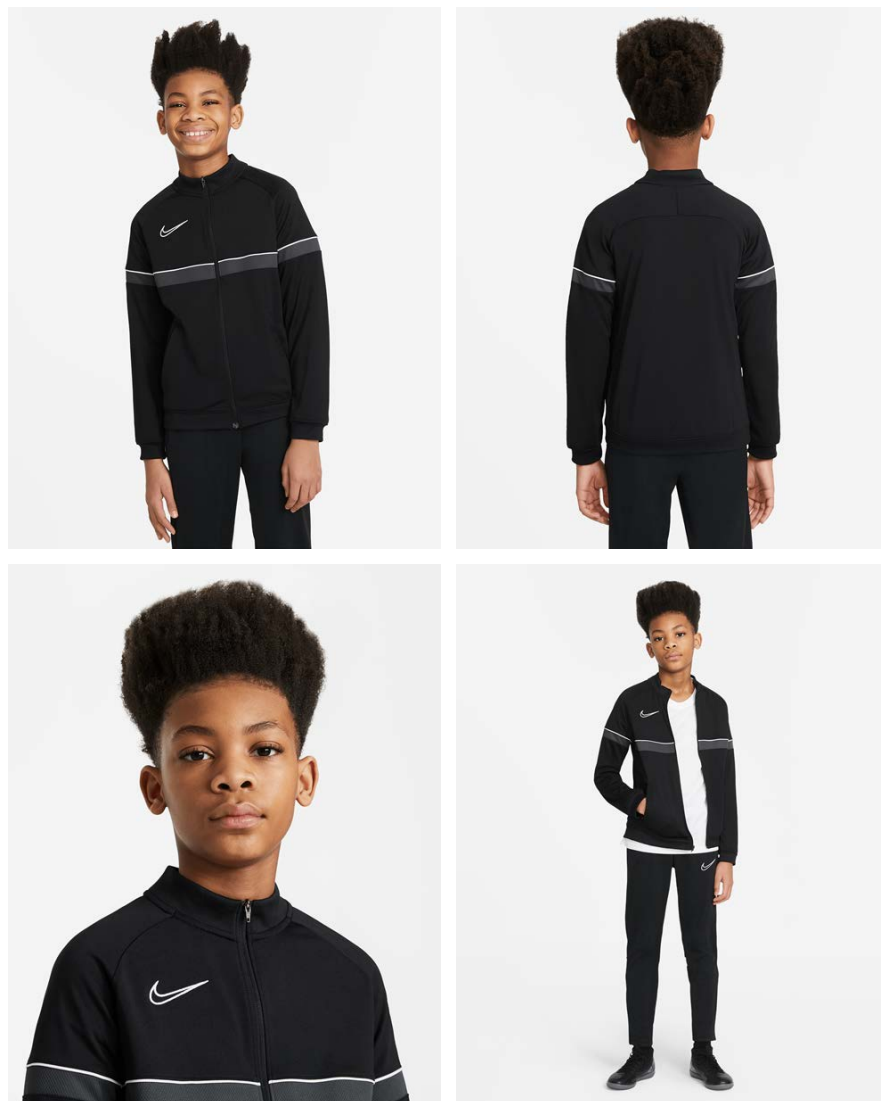

Трикотажная куртка Academy 21 (подростки)

Жизненный цикл

Январь 2021 - Декабрь 2022

В наличии в

XS - S - M - L - XL

CW6115-014
Черный / Белый
/ Антрацитовый
/ (Белый)

CW6115-100
Белый / Черный
/ Черный /
(Черный)

CW6115-362
Light Green
Spark / Белый /
Сосновая хвоя /
(Белый)

CW6115-453
Обсидиан /
Белый / Royal
Blue / (Белый)

CW6115-463
Royal Blue /
Белый /
Обсидиан /
(Белый)

CW6115-657
Красный /
Белый /
Тренировочный
красный /
(Белый)

CW6115-677
Красный
командный /
Белый / Jersey
Gold / (Белый)

CW6115-719
Желтый /
Черный /
Антрацитовый /
(Черный)

Характеристики

- Эта модель выполнена из ткани, в составе которой содержится не менее 75% переработанного полиэстера
- Ткань с технологией Dri-FIT отводит влагу и обеспечивает комфорт
- Мягкий и слегка эластичный трикотаж отлично защищает от холода
- Сетчатые вставки на груди усиливают вентиляцию
- Стандартный крой для удобной, свободной посадки
- Карманы на молнии

Экологичные материалы