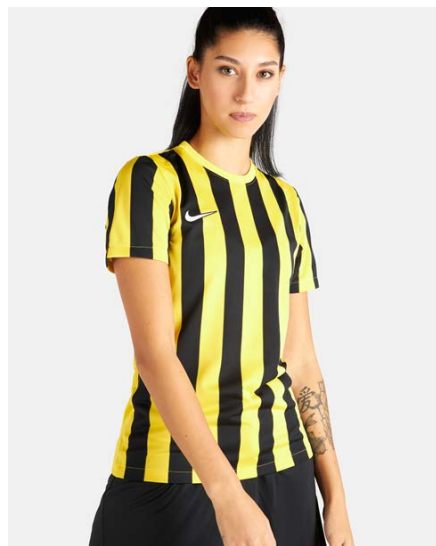

Женское джерси с коротким рукавом Striped Division IV

Жизненный цикл

Январь 2021 - Декабрь 2023

В наличии в

XS - S - M - L - XL

CW3816-060
Антрацитовый /
Черный /
(Белый)

CW3816-100
Белый / Черный
/ (Черный)

CW3816-102
Белый / Royal
Blue / (Черный)

CW3816-103
Белый / Синий /
(Черный)

CW3816-104
Белый /
Красный /
(Черный)

CW3816-302
Сосновая хвоя /
Черный /
(Белый)

CW3816-463
Royal Blue /
Черный /
(Белый)

CW3816-658
Красный /
Черный /
(Белый)

CW3816-719
Желтый /
Черный /
(Белый)

Характеристики

- Товар полностью выполнен из переработанного полиэстера
- Ткань с технологией Nike Dri-FIT отводит влагу на поверхность, где она быстро испаряется, обеспечивая комфорт
- Вставки из легкой сетки на спине для дополнительной вентиляции
- Стандартный крой для удобной, свободной посадки

Экологичные материалы