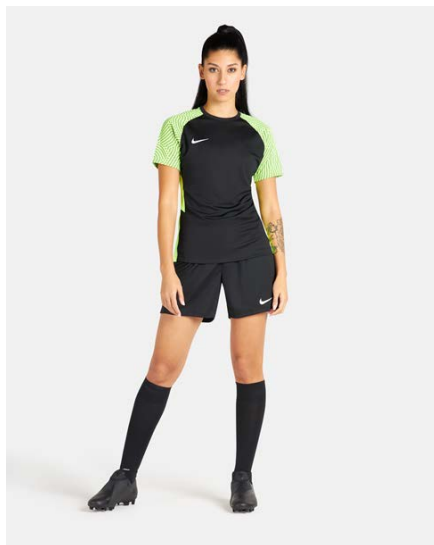

Женское джерси с коротким рукавом Strike II

Жизненный цикл

Январь 2021 - Декабрь 2022

В наличии в

XS - S - M - L - XL

CW3553-010
Черный /
Черный /
(Белый)

CW3553-011
Черный / Вольт
/ (Белый)

CW3553-100
Белый / Белый /
(Черный)

CW3553-410
Полночно-синий
/ Голубой свет /
(Белый)

CW3553-463
Royal Blue /
Обсидиан /
(Белый)

CW3553-657
Красный / Bright
Crimson /
(Белый)

Характеристики

- Эта модель выполнена из ткани, в составе которой содержится не менее 75% переработанного полиэстера
- Ткань с технологией Dri-FIT отводит влагу и обеспечивает комфорт
- Сетчатые вставки по бокам и сзади усиливают вентиляцию
- Боковые вставки выполнены в форме молнии для создания стремительного образа
- Стандартный крой для удобной, свободной посадки

Экологичные материалы