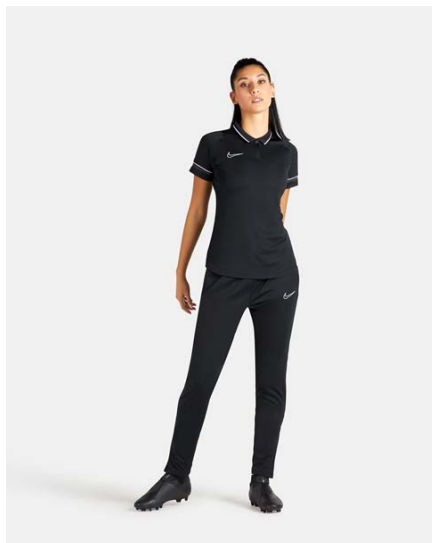

Характеристики

- Товар полностью выполнен из переработанного полиэстера
- Ткань с технологией Dri-FIT отводит влагу на поверхность, где она быстро испаряется, обеспечивая комфорт
- Зауженные штанины с молниями на манжетах позволяют быстро переодеваться, не снимая обувь
- Эластичный пояс с сетчатой подкладкой обеспечивает вентиляцию и плотную посадку
- Стандартный крой для удобной, свободной посадки
- Карманы на молнии

Экологичные материалы