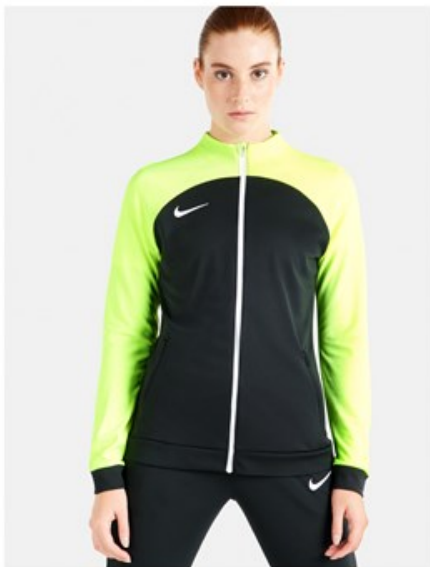

N

TRAINING
NEW ARRIVALS
WOMEN

E

W