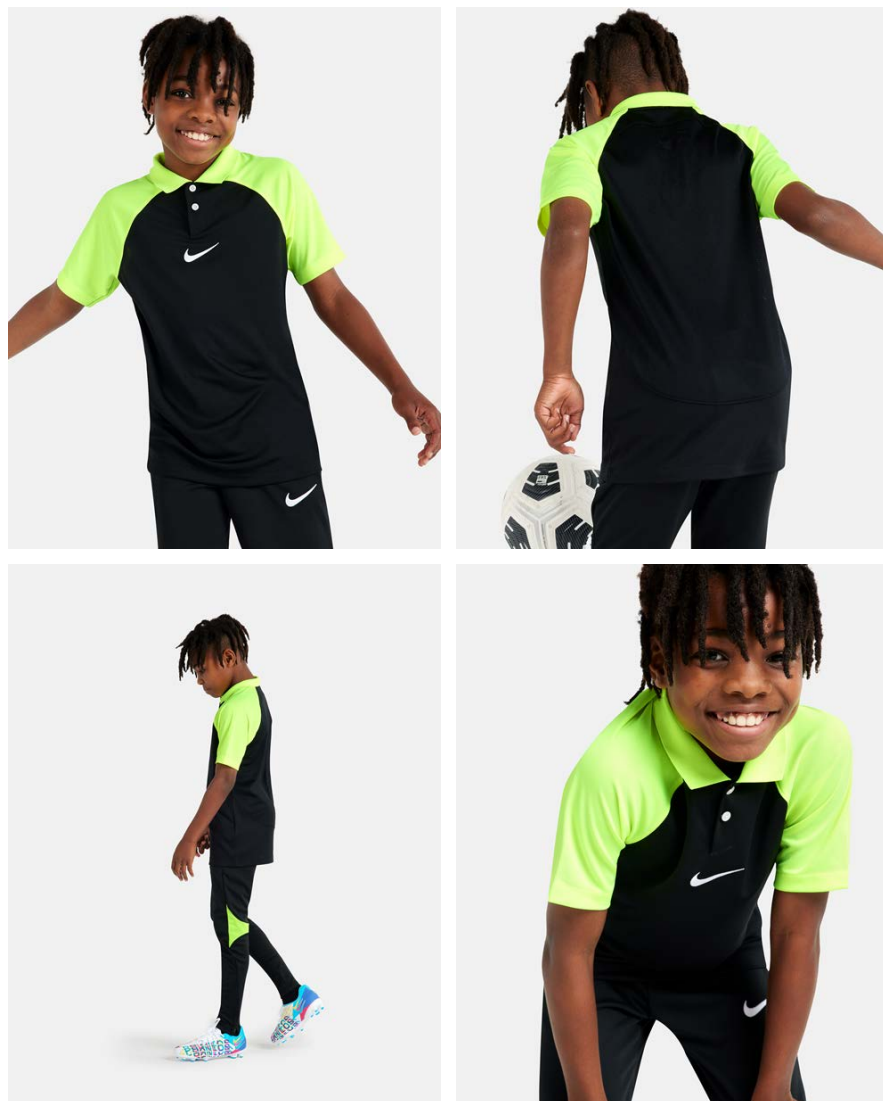

Рубашка-поло с коротким рукавом Academy Pro (подростки)

Жизненный цикл

Январь 2022 - Декабрь 2023

В наличии в

XS - S - M - L - XL

Характеристики

- 100% полиэстер
- Свободный крой и влагоотводящая ткань обеспечивают комфорт даже во время интенсивных тренировок
- Ткань с технологией Dri-FIT отводит влагу на поверхность, где она быстро испаряется, обеспечивая комфорт
- Планка на двух пуговицах и отложной воротник создают классический образ
- Стандартный крой для удобной, свободной посадки
- Машинная стирка
- Импорт