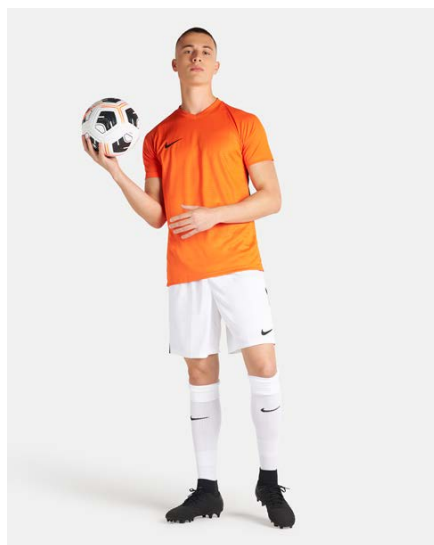

Трикотажные шорты League II

Жизненный цикл

Январь 2021 - Декабрь 2022

В наличии в

S - M - L - XL - 2XL

Характеристики

- Товар полностью выполнен из переработанного полиэстера
- Ткань с технологией Dri-FIT отводит влагу для комфорта и предельной концентрации
- Сетчатые полосы в нижней части штанин усиливают вентиляцию
- Облегающий крой для идеальной посадки
- Эластичный пояс с утягивающим шнурком

Экологичные материалы