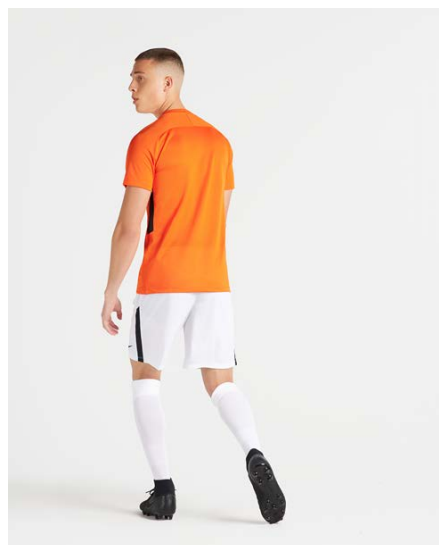

Трикотажные шорты League II

Жизненный цикл

Январь 2021 - Декабрь 2022

В наличии в

S - M - L - XL - 2XL

Характеристики

- Товар полностью выполнен из переработанного полиэстера
- Ткань с технологией Dri-FIT отводит влагу для комфорта и предельной концентрации
- Сетчатые полосы в нижней части штанин усиливают вентиляцию
- Облегающий крой для идеальной посадки
- Эластичный пояс с утягивающим шнурком

Экологичные материалы