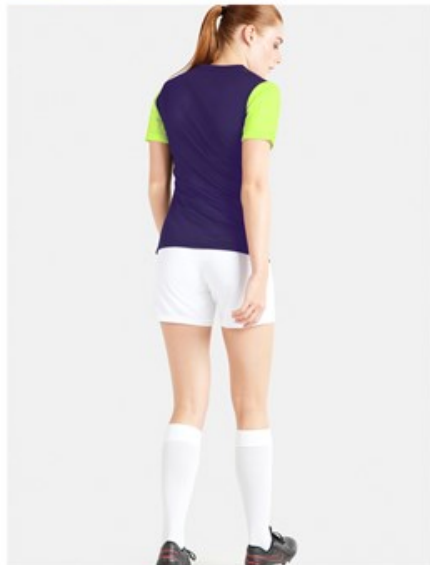

MATCHDAY
NEW ARRIVALS
WOMEN