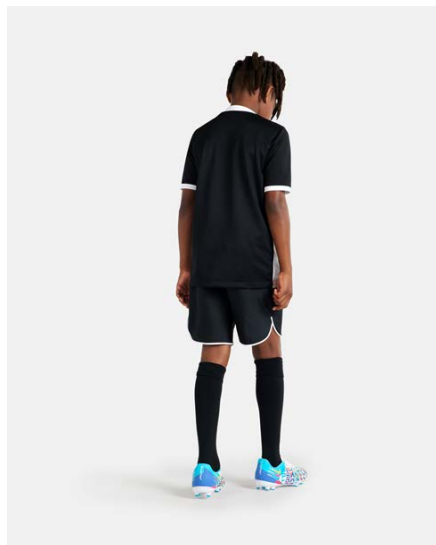

Характеристики

- 100% полиэстер
- Влагодотводящая ткань обеспечивает комфорт на протяжении всего матча
- Ткань с технологией Dri-FIT отводит влагу на поверхность, где она быстро испаряется, обеспечивая комфорт
- Вставка из легкой сетки сзади для легкости и воздухопроницаемости
- Облегающий крой для идеальной посадки
- Машинная стирка
- Импорт