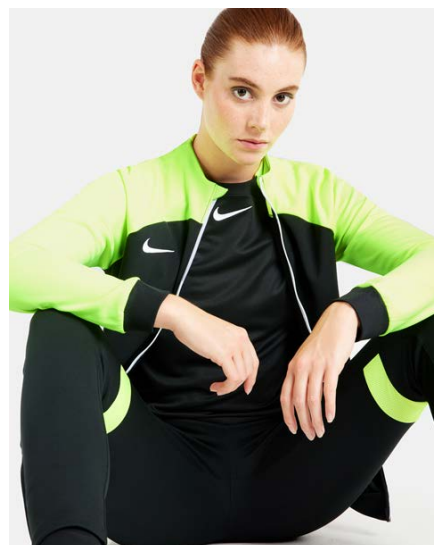

NEW ARRIVAL

Женская куртка Academy Pro

Жизненный цикл

Январь 2022 - Декабрь 2023

В наличии в

XS - S - M - L - XL

Характеристики

- 100% полиэстер
- Облегающий крой и влагоотводящая ткань обеспечивают комфорт во время даже самых интенсивных тренировок
- Ткань с технологией Dri-FIT отводит влагу на поверхность, где она быстро испаряется, обеспечивая комфорт
- Боковые карманы на молнии
- Манжеты и нижняя кромка из рубчатой ткани для плотной посадки
- Облегающий крой для идеальной посадки
- Машинная стирка
- Импорт