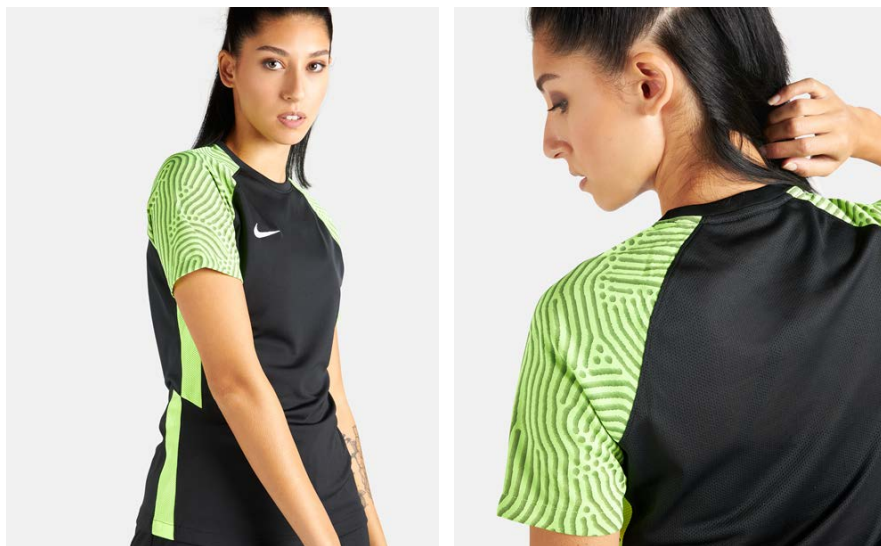

Женское джерси с коротким рукавом Strike II

Жизненный цикл

Январь 2021 - Декабрь 2022

В наличии в

XS - S - M - L - XL

CW3553-010
Черный /
Черный /
(Белый)

CW3553-011
Черный / Вольт
/ (Белый)

CW3553-100
Белый / Белый /
(Черный)

CW3553-410
Полночно-синий
/ Голубой свет /
(Белый)

CW3553-463
Royal Blue /
Обсидиан /
(Белый)

CW3553-657
Красный / Bright
Crimson /
(Белый)

Характеристики

- Эта модель выполнена из ткани, в составе которой содержится не менее 75% переработанного полиэстера
- Ткань с технологией Dri-FIT отводит влагу и обеспечивает комфорт
- Сетчатые вставки по бокам и сзади усиливают вентиляцию
- Боковые вставки выполнены в форме молнии для создания стремительного образа
- Стандартный крой для удобной, свободной посадки

Экологичные материалы