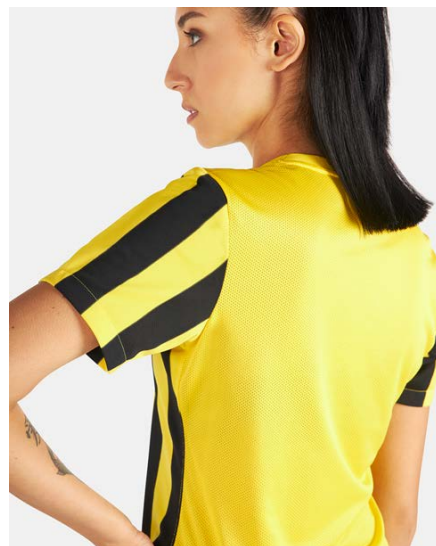

Женское джерси с коротким рукавом Striped Division IV

Жизненный цикл

Январь 2021 - Декабрь 2023

В наличии в

XS - S - M - L - XL

CW3816-060
Антрацитовый /
Черный /
(Белый)

CW3816-100
Белый / Черный
/ (Черный)

CW3816-102
Белый / Royal
Blue / (Черный)

CW3816-103
Белый / Синий /
(Черный)

CW3816-104
Белый /
Красный /
(Черный)

CW3816-302
Сосновая хвоя /
Черный /
(Белый)

CW3816-463
Royal Blue /
Черный /
(Белый)

CW3816-658
Красный /
Черный /
(Белый)

CW3816-719
Желтый /
Черный /
(Белый)

Характеристики

- Товар полностью выполнен из переработанного полиэстера
- Ткань с технологией Nike Dri-FIT отводит влагу на поверхность, где она быстро испаряется, обеспечивая комфорт
- Вставки из легкой сетки на спине для дополнительной вентиляции
- Стандартный крой для удобной, свободной посадки

Экологичные материалы