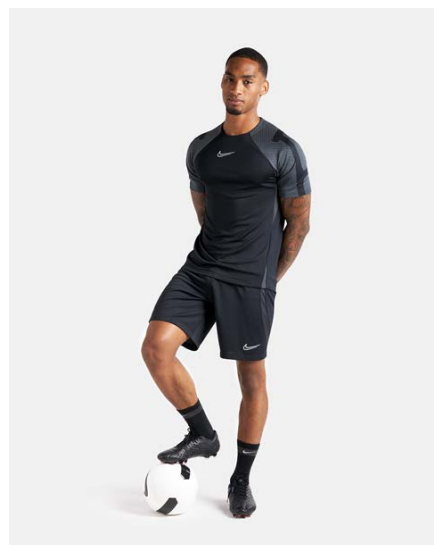

NEW ARRIVAL

Футболка с коротким рукавом Strike 22

Жизненный цикл

Январь 2022 - Декабрь 2022

Только товары будущих сезонов

В наличии в

S - M - L - XL - 2XL

Характеристики

- 100% полиэстер
- Облегающий крой не сковывает движений, а влагоотводящая ткань усиливает охлаждение, позволяя тренироваться и оттачивать навыки с
- Ткань с технологией Dri-FIT отводит влагу на поверхность, где она быстро испаряется, обеспечивая комфорт
- Сетка в зонах повышенного тепловыделения предотвращает перегрев
- Машинная стирка
- Импорт