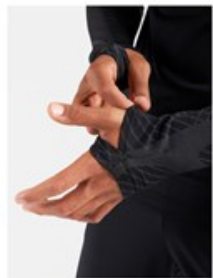

TRAINING
NEW ARRIVALS
MEN

W