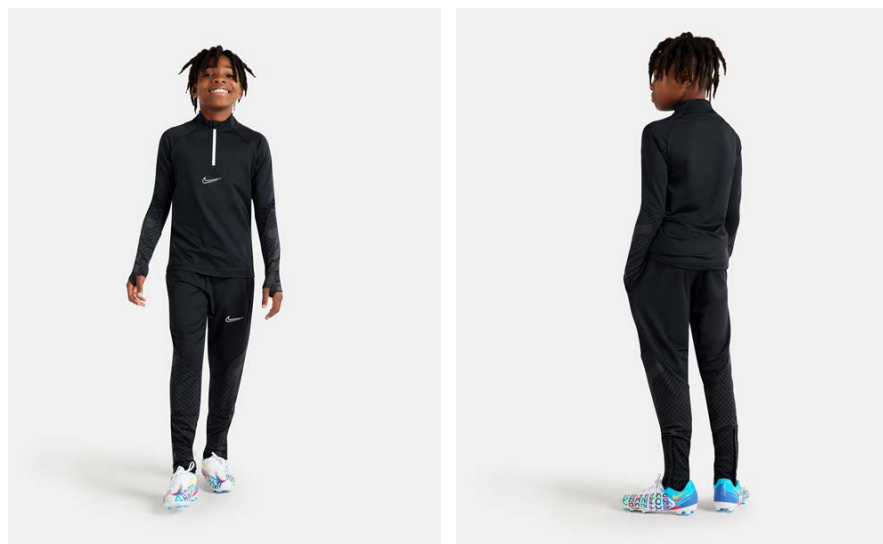

NEW ARRIVAL

Футболка для тренинга Strike 22 (подростки)

Жизненный цикл

Январь 2022 - Декабрь 2022

Только товары будущих сезонов

В наличии в

XS - S - M - L - XL

DH9195-010
Черный /
Черный /
Антрацитовый /
(Белый)

DH9195-463
Royal Blue /
Royal Blue /
Обсидиан /
(Белый)

DH9195-657
Красный / /
Bright Crimson /
Красный /
(Белый)

Характеристики

- Основа: 90% полиэстер/10% спандекс. Вставки, общее содержание: 94% полиэстер/6% спандекс
- Облегающий крой не сковывает движений, а влагоотводящая ткань усиливает охлаждение, позволяя тренироваться и оттачивать навыки с
- Ткань с технологией Dri-FIT отводит влагу на поверхность, где она быстро испаряется, обеспечивая комфорт
- Скрытая молния позволяет регулировать посадку и создает лаконичный образ
- Манжеты с невидимыми отверстиями для больших пальцев фиксируют рукава во время движения, при этом отверстия остаются полностью
- Облегающий крой для идеальной посадки
- Машинная стирка
- Импорт