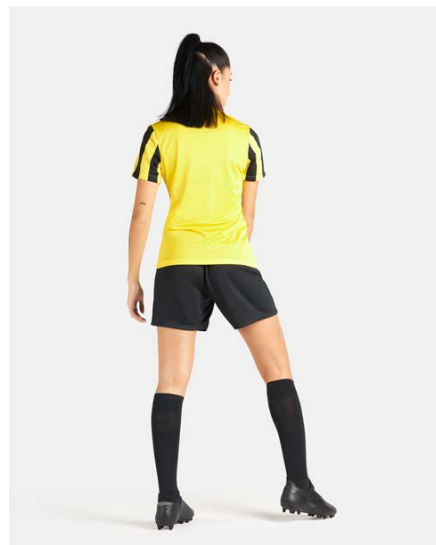

Женское джерси с коротким рукавом Striped Division IV

Жизненный цикл

Январь 2021 - Декабрь 2023

В наличии в

XS - S - M - L - XL

CW3816-060
Антрацитовый /
Черный /
(Белый)

CW3816-100
Белый / Черный
/ (Черный)

CW3816-102
Белый / Royal
Blue / (Черный)

CW3816-103
Белый / Синий /
(Черный)

CW3816-104
Белый /
Красный /
(Черный)

CW3816-302
Сосновая хвоя /
Черный /
(Белый)

CW3816-463
Royal Blue /
Черный /
(Белый)

CW3816-658
Красный /
Черный /
(Белый)

CW3816-719
Желтый /
Черный /
(Белый)

Характеристики

- Товар полностью выполнен из переработанного полиэстера
- Ткань с технологией Nike Dri-FIT отводит влагу на поверхность, где она быстро испаряется, обеспечивая комфорт
- Вставки из легкой сетки на спине для дополнительной вентиляции
- Стандартный крой для удобной, свободной посадки

Экологичные материалы